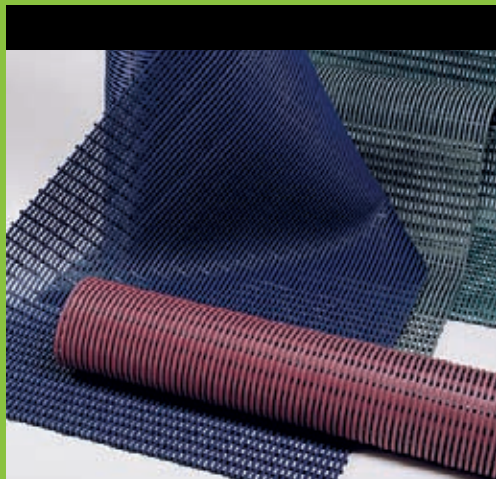

C'est pourquoi Heronrib est particulièrement recommandé dans les endroits où l'on marche pieds nus et où la surface du sol est glissante et solide.

Aperçu des avantages

- 100% en vinyle, complètement teinté
- excellentes propriétés de drainage
- non poreux, donc particulièrement hygiénique, contient des substances antibactérielles
- antidérapant (selon DIN 51097, 51097, groupes d'évaluation A + B + C)
- résistant à la corrosion, aux rayons UV (sauf la couleur rouge), aux solutions alcalines et acides, aux températures comprises entre -23°C et +60°C
- résiste à la pression et aux contraintes mécaniques
- facile à nettoyer
- facile à découper
- raccord avec les coins et les côtés
- praticable avec des objets sur roulettes

Utilisations

Heronrib 2000 peut être utilisé aussi bien à l'intérieur qu'à l'extérieur (sauf la couleur rouge). C'est le revêtement idéal pour les cabines de douches et les vestiaires, pour les saunas et les piscines et pour tous les autres endroits des piscines où l'on marche pieds nus.

Heronrib 2000

Réf.	Dimensions	Epaisseur	Kg	Couleur	Unité
15451	50 x max. 1000 cm	10 mm	3,2	Rouge	m
15453	50 x max. 1000 cm	10 mm	3,2	Bleu	m
15461	100 x max. 1000 cm	10 mm	5,5	Rouge	m
15463	100 x max. 1000 cm	10 mm	5,5	Bleu	m

Existe aussi en gris, bleu clair et vert- Vente en rouleaux complets
(Coupe à partir de 2m)