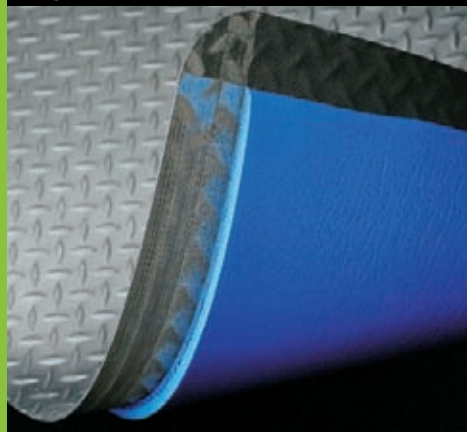

Yoga Deck®

Yoga Deck®

Réf.	Dimensions	Epaisseur	Kg	Couleur	Unité
12010	60 x 90 cm	14 mm	3,1	Noir	1 Pièce
12020	60 x 150 cm	14 mm	7,8	Noir	1 Pièce
12030	60 x 350 cm	14 mm	18,6	Noir	1 Pièce
12050	60 x 600 cm	14 mm	31,0	Noir	1 Pièce

Yoga Deck Signal®

Réf.	Dimensions	Epaisseur	Kg	Couleur	Unité
12011	60 x 90 cm	14 mm	3,1	Noir/Jaune	1 Pièce
12021	60 x 150 cm	14 mm	7,8	Noir/Jaune	1 Pièce
12031	60 x 350 cm	14 mm	18,6	Noir/Jaune	1 Pièce
12051	60 x 600 cm	14 mm	31,0	Noir/Jaune	1 Pièce

miltex