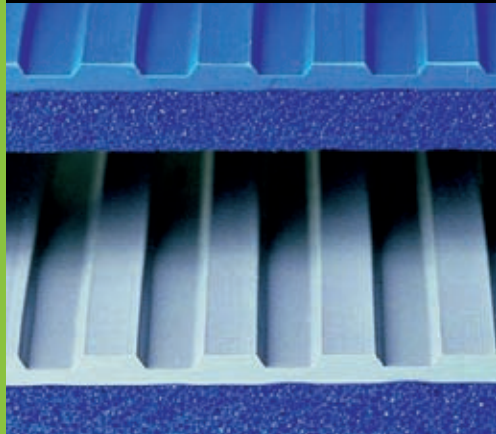

Yoga Tred Soft®

Yoga Tred®

Réf.	Dimensions	Epaisseur	Kg	Couleur	Unité
15603	100 x max. 1000 cm	4 mm	4,2	Bleu	m
15605	100 x max. 1000 cm	4 mm	4,2	Gris	m

Existe aussi en marbre
(Coupe à partir de 2m)

Yoga Tred Soft®

Réf.	Dimensions	Epaisseur	Kg	Couleur	Unité
18013	100 x max. 1000 cm	13 mm	7,8	Bleu	m
18013	100 x max. 1000 cm	13 mm	7,8	Gris	m

(Nur ganze Rollen)